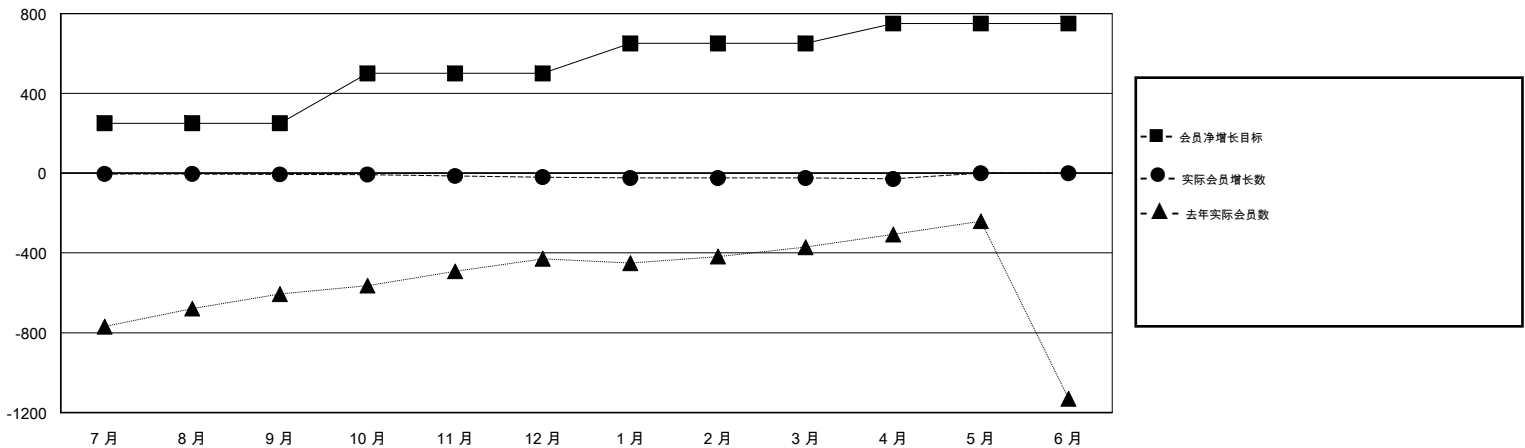

MONTHLY MEMBERSHIP PROGRESS REPORT

District 386

Results as of: 04/30/2019

GMT: ZIYU LIN

地点 CHINA

GMT宪章区

分会			
成果 2018-2019			
季	新分会目标	新会	会员流失的分会
7月/8月/9月	0	0	1
10月/11月/12月	0	0	0
1月/2月/3月	0	0	0
4月/5月/6月	0	0	1

位会员@每位须缴			
成果 2018-2019			
季	会员净增长目标	实际会员增长数	实际退会会员 (包括转会)
7月/8月/9月	250	9	9
10月/11月/12月	250	13	17
1月/2月/3月	150	0	4
4月/5月/6月	100	26	25

目标与实际新会累积

目标和实际会员累积

已取消的分会: 2	9 CLUBS OF 153 增添1位或以上的新会员	性别分布 男 2,585 (56.63%) 女 1,980 (43.37%) 年度女性会员百分比目标: 0%
放弃的会员	点击这里取得累计会员数据	总计家庭单位会员数 337
过世 0		支付减半会费的家庭会员 170
分会已取消 0		
其他 55		
总计 55		